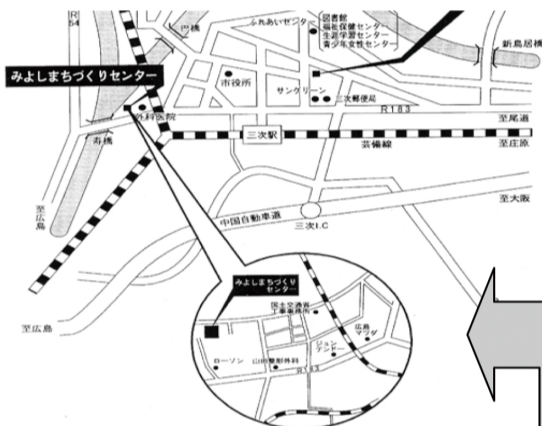

みよしまちづくりセンター

☆広島への引継ぎ、つどい・・・7月27日(土)・バスを運行

7月27日(土) 集合時間 9:40 《集合場所》みよしまちづくりセンター

《つどい》 10:00～ 朗読など

《出発式》 10:30～

《三次市内行進》 11:10～12:10

《終結式》 12:10～12:30

※昼食終了後に「バス」は出発します。

※昼食は、島根県生協連でお弁当を準備します。

「貸し切りバス」(中型)を運行します。「参加申込書」の提出が必要です。

「広島への引渡し・つどい」(7月27日)には松江からバスを運行いたします。

【行き】生協しまね本部 7:45 発⇒松江駅(南口) 8:00 発⇒生協しまね雲南支所(三刀屋) 8:40 発⇒三次まちづくりセンター 9:30 着予定

【帰り】三次まちづくりセンター 13:00 発⇒生協しまね雲南支所⇒松江駅(南口) ⇒生協しまね本部 14:45 着予定

【バス乗車上の諸注意】

※上記出発時間に出発を致します。早目に乗車場所にお出かけ下さい。 ※バスは全日程が終了してから出発いたします。

※バスは松江からのみ運行となります。他からの参加の皆様は直接現地にご集合をお願いします。

※お車で乗車場所にお出かけの皆様は、生協しまね本部、雲南支所に駐車が出来ます。

【島根県生活協同組合連合会】★問い合わせ・申し込み(生協しまね内) TEL0852-27-6284 FAX0852-27-5742

- ●島根県学校生活協同組合 ●松江保健生活協同組合 ●グリーンコープ生活協同組合 ●ひかわ医療生活協同組合 ●出雲医療生活協同組合
- ●島根県労働者共済生活協同組合 ●島根大学生生活協同組合 ●生活協同組合しまね

※参加ご希望の方は、下記の用紙にご記入のうえ各生協に提出又は、県連事務局までお電話・FAXをお願いします。

キリトリセン

生協名( )

(2013ピースリレー引継式・行進 参加申込書)

※参加のところに○印をお願いします。

お名前	住所	(ご連絡先)	7月20日(鳥取・米子)		7月27日(広島・三次)	
			バスに乗る	直接現地へ	バスに乗る	直接現地へ

※記入しきれない場合は、裏面にご記入下さい。また、ご連絡事項がある場合は、裏面にご記入下さい。

※頂いた名簿は、ピースリレーのみで使用し、他の目的で使用は致しません。